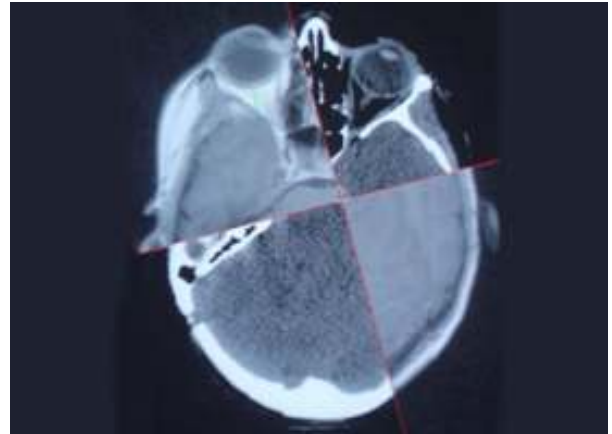

# ONCOLOGÍA RADIOTERÁPICA EN LA CLÍNICA LA LUZ.

Equipo médico de Oncología Radioterápica  
Clínica La Luz

**Braquiterapia Prostática**

**Radioquirófano**

**MLC**

**CT2**

**Isodosis Prostática**

**SNC**

## ONCOLOGÍA RADIOTERÁPICA EN LA CLÍNICA LA LUZ.

Equipo médico de Oncología Radioterápica  
Clínica La Luz

**Fusión imagen próstata**

**Fusión Imagen SNC**

**Planificador 3D**