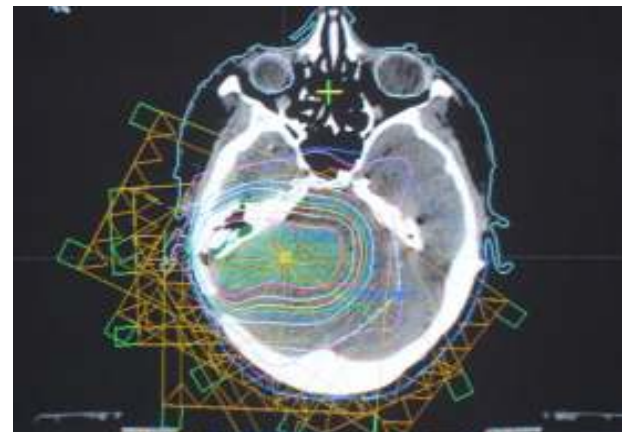

# ONCOLOGÍA RADIOTERÁPICA EN LA CLÍNICA LA LUZ.

Equipo médico de Oncología Radioterápica  
Clínica La Luz

**Braquiterapia Prostática**

**Radioquirófano**

**MLC**

**CT2**

**Isodosis Prostática**

**SNC**

## ONCOLOGÍA RADIOTERÁPICA EN LA CLÍNICA LA LUZ.

Equipo médico de Oncología Radioterápica  
Clínica La Luz

**Fusión imagen próstata**

**Fusión Imagen SNC**

**Planificador 3D**