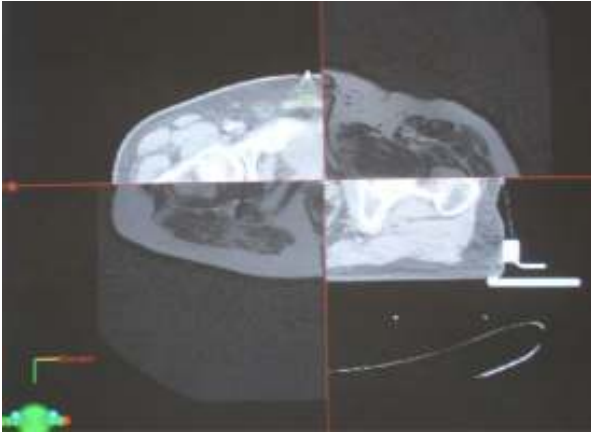

# ONCOLOGÍA RADIOTERÁPICA EN LA CLÍNICA LA LUZ.

Equipo médico de Oncología Radioterápica  
Clínica La Luz

**Braquiterapia Prostática**

**Radioquirófano**

**MLC**

**CT2**

**Isodosis Prostática**

**SNC**

## ONCOLOGÍA RADIOTERÁPICA EN LA CLÍNICA LA LUZ.

Equipo médico de Oncología Radioterápica  
Clínica La Luz

**Fusión imagen próstata**

**Fusión Imagen SNC**

**Planificador 3D**