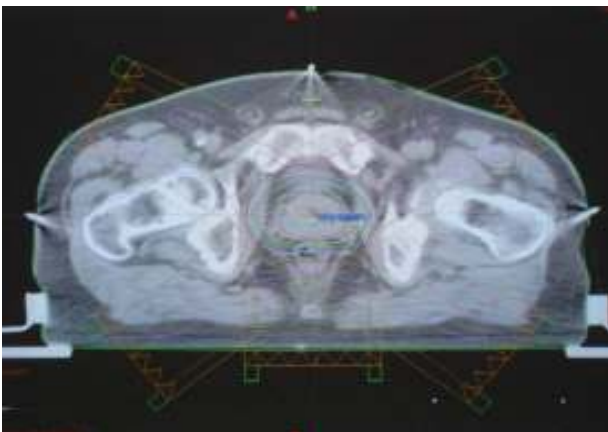

# ONCOLOGÍA RADIOTERÁPICA EN LA CLÍNICA LA LUZ.

Equipo médico de Oncología Radioterápica  
Clínica La Luz

**Braquiterapia Prostática**

**Radioquirófano**

**MLC**

**CT2**

**Isodosis Prostática**

**SNC**

## ONCOLOGÍA RADIOTERÁPICA EN LA CLÍNICA LA LUZ.

Equipo médico de Oncología Radioterápica  
Clínica La Luz

**Fusión imagen próstata**

**Fusión Imagen SNC**

**Planificador 3D**